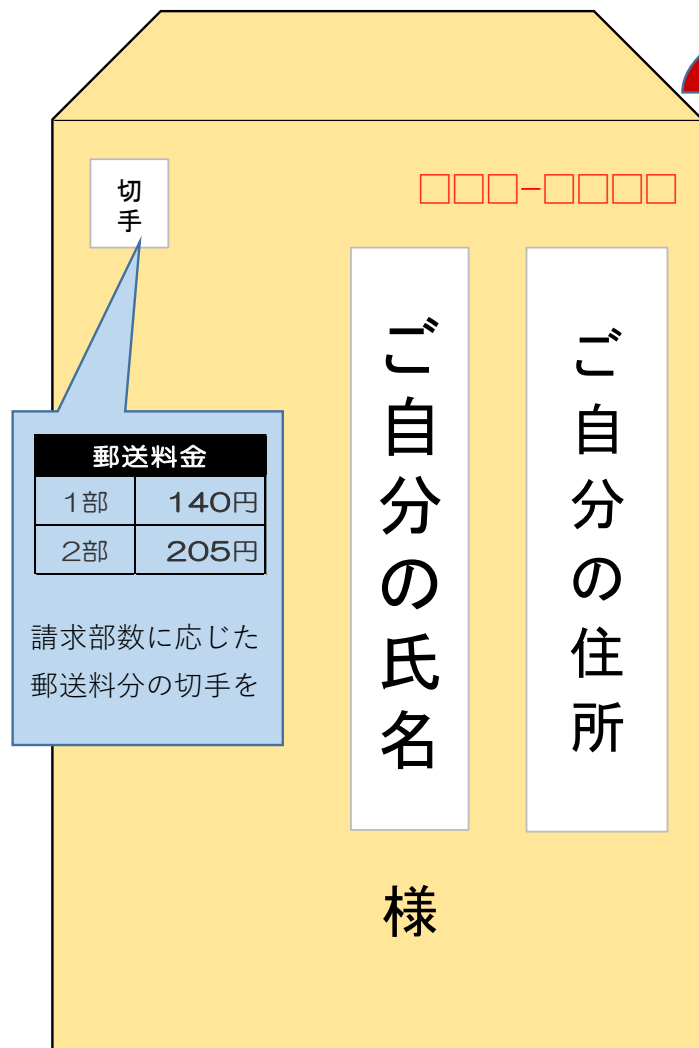

封筒A（返信用封筒）  
必ず角形2号(240mmx332mm)を使用

封筒B（協会宛て封筒）  
封筒の大きさは問いません

封筒の大きさや重さをご確認のうえ、郵送料分の切手を貼ってください。料金不足の場合、差出人に返送されますのでご注意ください。

郵送料金		
定形 ※1	25g以内	82円
	50g以内	92円
定形外	規格内 ※2	
	50g以内	120円
	100g以内	140円
	規格外	
	50g以内	200円

※1 定形は、長さ14cm～23.5cm、幅9cm～12cm、厚さ1cm以内  
※2 規格内は、長さ34cm以内、幅25cm以内、厚さ3cm以内、重さ1kg以内

※ 封筒の裏面にも、差出人の住所・氏名を忘れずにご記入ください。