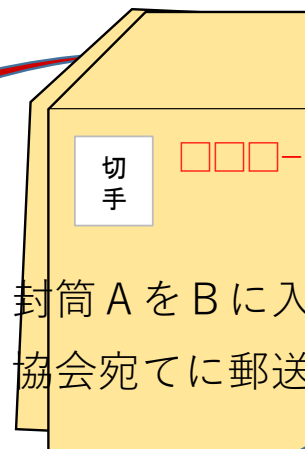

封筒A（返信用封筒）  
必ず角形2号(240mmx332mm)を使用

封筒B（協会宛て封筒）  
封筒の大きさは問いません

封筒の大きさや重さをご確認のうえ、郵送料分の切手を貼ってください。料金不足の場合、差出人に返送されますのでご注意ください。

郵送料金		
定形 ※1	25g以内	82円
	50g以内	92円
定形外	規格内 ※2	
	50g以内	120円
	100g以内	140円
	規格外	
	50g以内	200円

※1 定形は、長さ14cm～23.5cm、幅9cm～12cm、厚さ1cm以内  
※2 規格内は、長さ34cm以内、幅25cm以内、厚さ3cm以内、重さ1kg以内

※ 封筒の裏面にも、差出人の住所・氏名を忘れずにご記入ください。